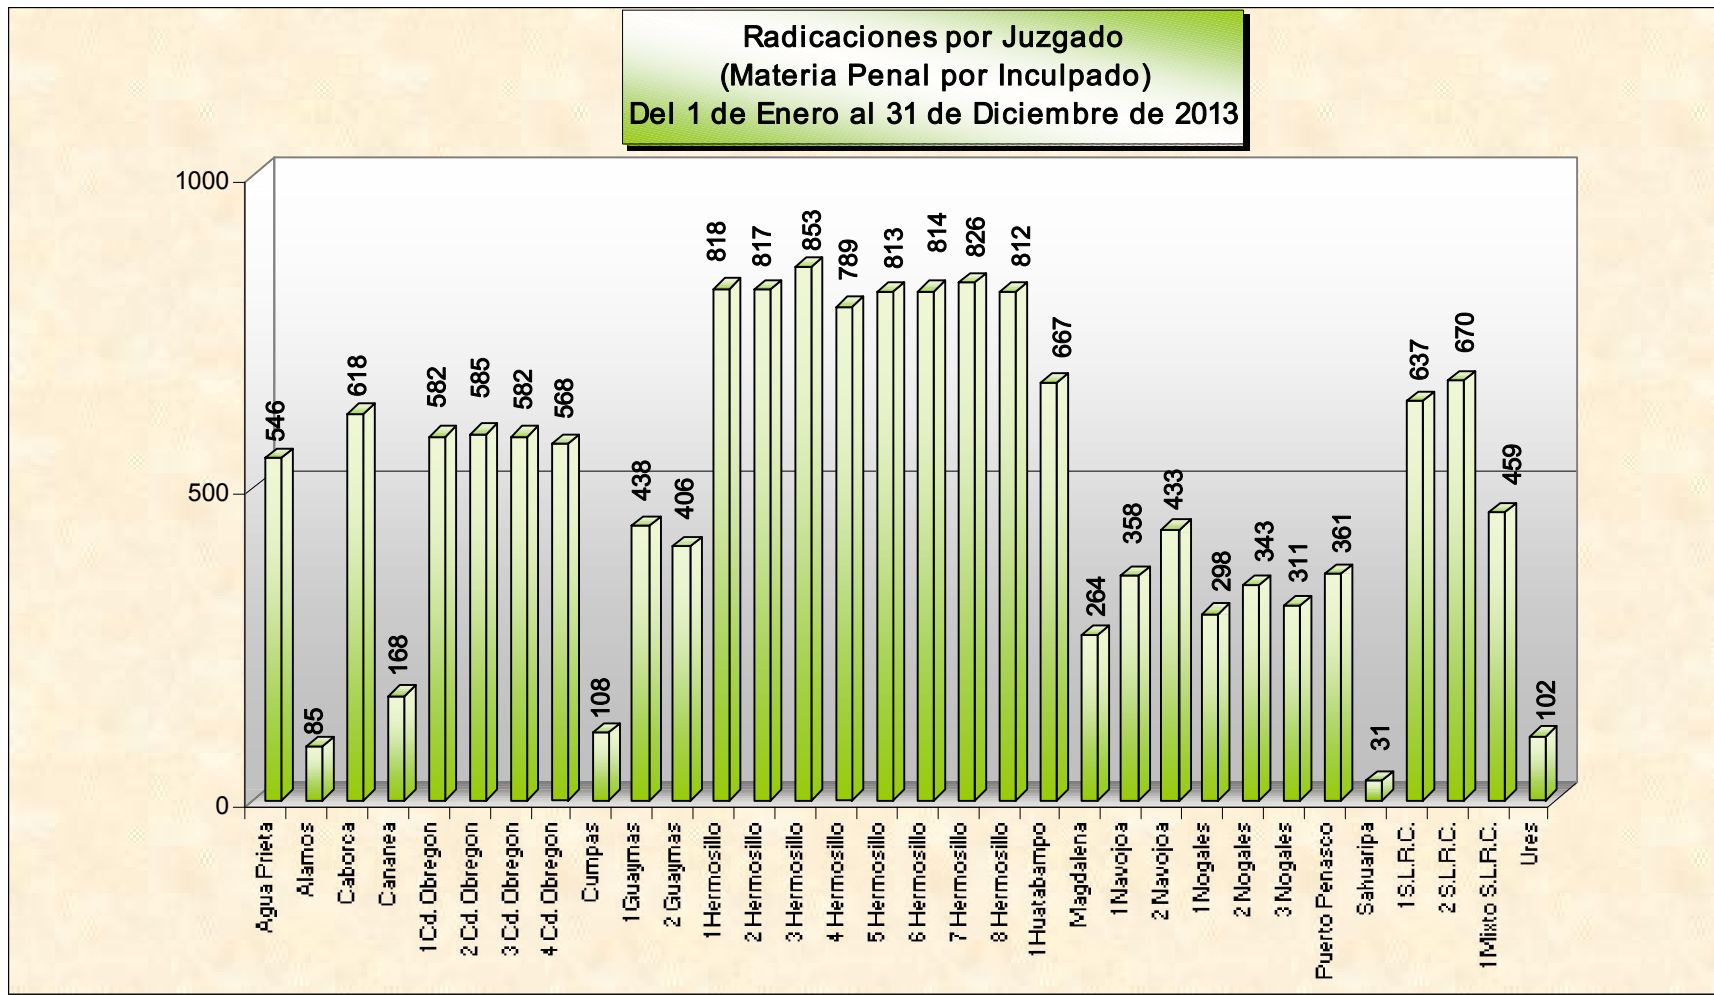

PODER JUDICIAL DEL ESTADO DE SONORA

Centro de Información Estadística

ESTADÍSTICAS 2013

Con fecha primero de agosto de 2013, entró en funciones el juzgado primero de primera instancia de lo penal del Distrito Judicial de Huatabampo, absorbiendo la carga laboral que en su momento conocían los juzgados mixtos. En este sentido, a efecto de homogenizar la información en un sólo juzgado se suman los inculpados radicados penales por cada juzgado mixto según el mes en el que ingresaron. Así por ejemplo entre el Juzgado Primero y Segundo Mixto, al 31 de julio habían recibido 377 inculpados.